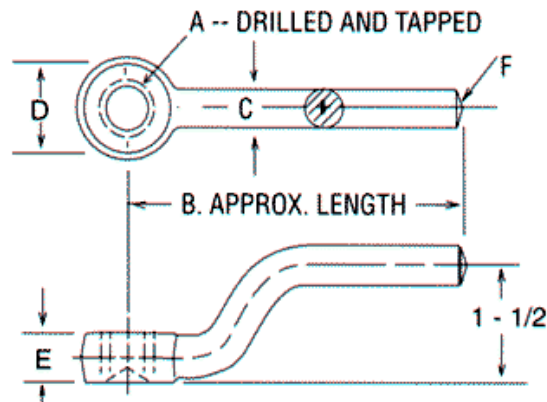

**Levers
2732-C & D**

**Levers
2732-F & H**

CLEVELAND STOCK NO.	A	B	C	D	E	F	G	H	I	J	K	L	M	N
+2732-C	6.000	3.000	.500	1.125	.375	.687	1.000	.875	1.062	1.312	.625	.375	1.000	.625
+2732-D	6.000	3.000	.625	1.312	.500	1.000	1.375	1.125	1.500	1.750	.875	.375	1.250	.750
+2732-F	8.000	5.000	3.000	1.000	1.500	1.875	1.500	1.125	1.062	1.312	.625			
+2732-H	10.000	6.000	4.000	1.062	1.625	2.000	1.625	1.250	1.125	1.375	.750			

Note:

+ Not Stocked, priced on application

Lever Handles

**Lever Nuts
575 Series**

PART NO.	A	B	C	D	E	F END
575-A	3/8-16 UNC	3-3/4	3/8	13/16	19/32	SPHERICAL
575-C	1/2-13 UNC	4	7/16	15/16	21/32	SPHERICAL
575-E	5/8-11 UNC	4-1/16	1/2	1-1/8	1/2	SPHERICAL
575-G	3/4-10 UNC	5-7/16	5/8	1-3/16	11/16	SQUARE