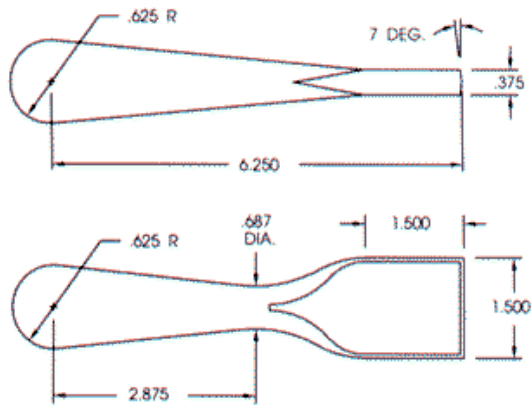

**Levers
2732-C & D**

**Levers
2732-F & H**

CLEVELAND STOCK NO.	A	B	C	D	E	F	G	H	I	J	K	L	M	N
+2732-C	6.000	3.000	.500	1.125	.375	.687	1.000	.875	1.062	1.312	.625	.375	1.000	.625
+2732-D	6.000	3.000	.625	1.312	.500	1.000	1.375	1.125	1.500	1.750	.875	.375	1.250	.750
+2732-F	8.000	5.000	3.000	1.000	1.500	1.875	1.500	1.125	1.062	1.312	.625			
+2732-H	10.000	6.000	4.000	1.062	1.625	2.000	1.625	1.250	1.125	1.375	.750			

Note:

+ Not Stocked, priced on application

Lever Handles

**Lever Nuts
575 Series**

PART NO.	A	B	C	D	E	F END
575-A	3/8-16 UNC	3-3/4	3/8	13/16	19/32	SPHERICAL
575-C	1/2-13 UNC	4	7/16	15/16	21/32	SPHERICAL
575-E	5/8-11 UNC	4-1/16	1/2	1-1/8	1/2	SPHERICAL
575-G	3/4-10 UNC	5-7/16	5/8	1-3/16	11/16	SQUARE