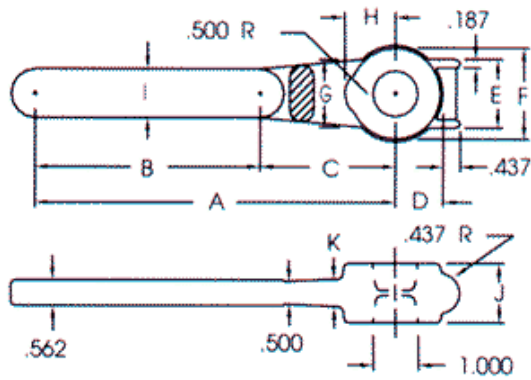

**Levers
2732-C & D**

**Levers
2732-F & H**

CLEVELAND STOCK NO.	A	B	C	D	E	F	G	H	I	J	K	L	M	N
+2732-C	6.000	3.000	.500	1.125	.375	.687	1.000	.875	1.062	1.312	.625	.375	1.000	.625
+2732-D	6.000	3.000	.625	1.312	.500	1.000	1.375	1.125	1.500	1.750	.875	.375	1.250	.750
+2732-F	8.000	5.000	3.000	1.000	1.500	1.875	1.500	1.125	1.062	1.312	.625			
+2732-H	10.000	6.000	4.000	1.062	1.625	2.000	1.625	1.250	1.125	1.375	.750			

Note:

+ Not Stocked, priced on application

Lever Handles

**Lever Nuts
575 Series**

PART NO.	A	B	C	D	E	F END
575-A	3/8-16 UNC	3-3/4	3/8	13/16	19/32	SPHERICAL
575-C	1/2-13 UNC	4	7/16	15/16	21/32	SPHERICAL
575-E	5/8-11 UNC	4-1/16	1/2	1-1/8	1/2	SPHERICAL
575-G	3/4-10 UNC	5-7/16	5/8	1-3/16	11/16	SQUARE