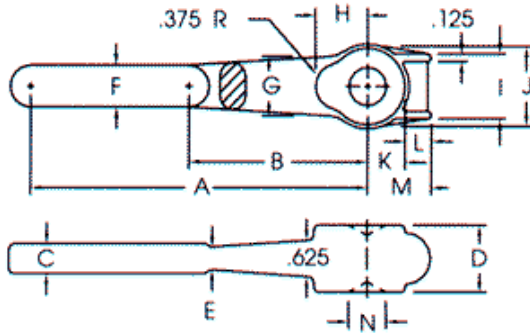

**Levers
2732-C & D**

**Levers
2732-F & H**

CLEVELAND STOCK NO.	A	B	C	D	E	F	G	H	I	J	K	L	M	N
+2732-C	6.000	3.000	.500	1.125	.375	.687	1.000	.875	1.062	1.312	.625	.375	1.000	.625
+2732-D	6.000	3.000	.625	1.312	.500	1.000	1.375	1.125	1.500	1.750	.875	.375	1.250	.750
+2732-F	8.000	5.000	3.000	1.000	1.500	1.875	1.500	1.125	1.062	1.312	.625			
+2732-H	10.000	6.000	4.000	1.062	1.625	2.000	1.625	1.250	1.125	1.375	.750			

Note:

+ Not Stocked, priced on application

Lever Handles

**Lever Nuts
575 Series**

PART NO.	A	B	C	D	E	F END
575-A	3/8-16 UNC	3-3/4	3/8	13/16	19/32	SPHERICAL
575-C	1/2-13 UNC	4	7/16	15/16	21/32	SPHERICAL
575-E	5/8-11 UNC	4-1/16	1/2	1-1/8	1/2	SPHERICAL
575-G	3/4-10 UNC	5-7/16	5/8	1-3/16	11/16	SQUARE